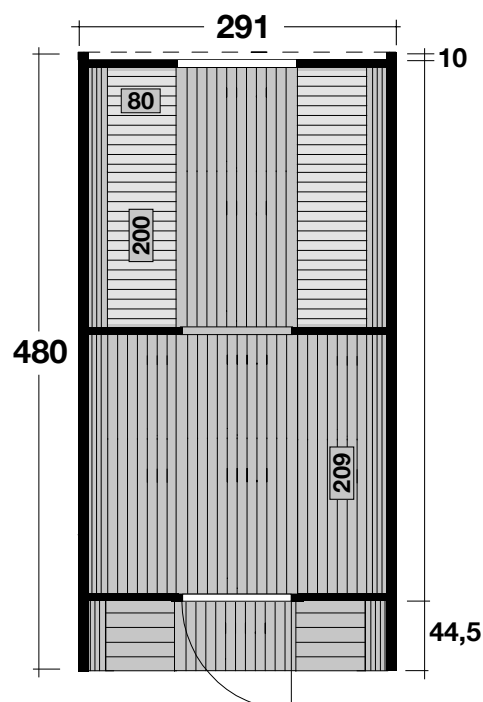

## DIMENSIONEN

	Bohlenstärke	38 mm
	Innenmaß Raum 1: Raum 2:	209x232 cm 205x232 cm
	Sockelmaß	291x250x480 cm
	Grundfläche	14,0 m <sup>2</sup>
	Rauminhalt	29,1 m <sup>3</sup>
	Gesamthöhe	250 cm

## TÜR / FENSTER

	Einzeltür (Isolierverglast)	70x173 cm
	Kipp-Einzelfenster	83x76 cm

## VERPACKUNG

	Paketabmessung Bausatz:	480x120x150 cm
	Paketgewicht	1.880 kg

## Grundriss

2 Betten ohne Matratzen  
und 1 Ablage

Tisch und 2 Hocker

Zusätzliche Wand mit Schiebetür/  
2. Raum für WC/Küche

Weitere Informationen finden Sie unter: [www.finnhaus.de](http://www.finnhaus.de) oder im aktuellen Katalog.  
Technische Änderungen, Druckfehler und Irrtümer vorbehalten.